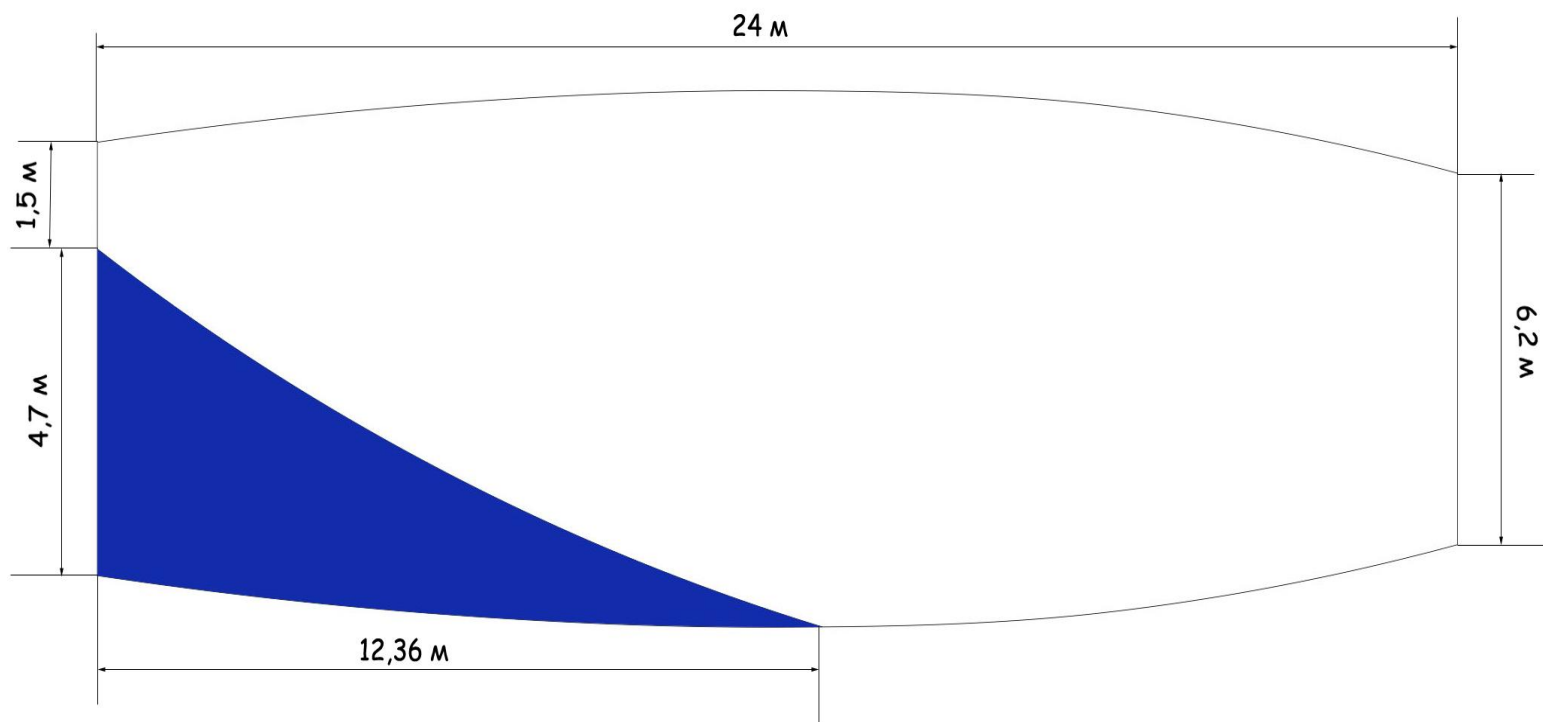

Размеры баннера